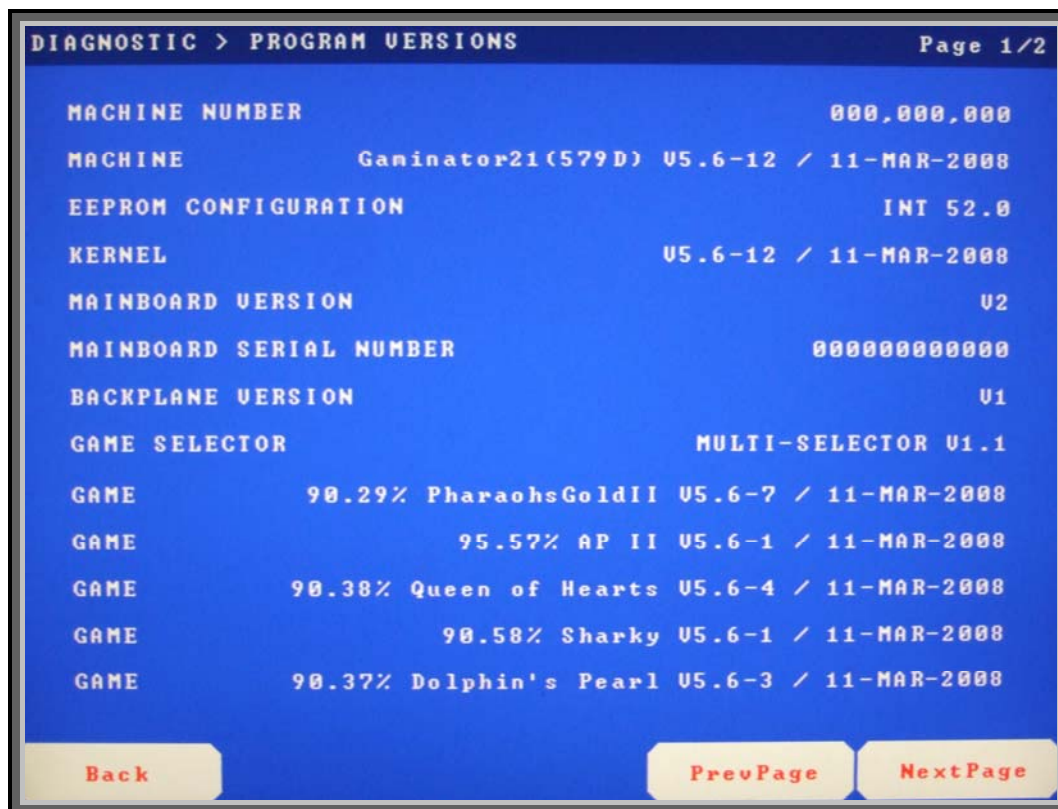

Примечание: Если перемычка не установлена, будет выбран минимальный возможный процент выигрыша для каждой игры.

- Установить *MULTI-Selector* в разъем под вторым видеоконтроллером CoolFire

MULTI-Selector

- Включить аппарат
- Перейти в меню

AUDIT MENU > DIAGNOSTIC > PROGRAM VERSIONS

- Проверить настройки среднего процента выигрыша

Примечание: Некоторые игры не поддерживают изменение среднего процента выигрыша (см. таблицу)